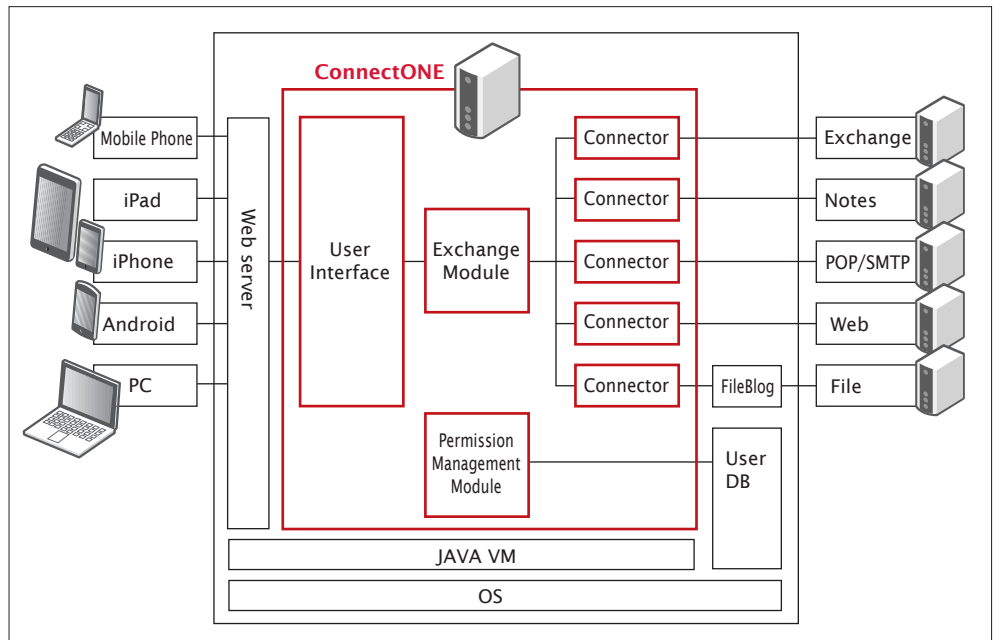

ConnectONE

ConnectONEのコンセプト ConnectONEとは、名前のおり様々な規格のシステムを一つ(ONE)に繋ぐ(Connect)ことを目的としたソフトウェアです。ConnectONEは、複数のConnectoと呼ばれるモジュールから成り立ちます。Connectoは、接続すべき各システムに、各システムのプロトコルで、接続を要求したユーザーの権限でアクセスします。各システムに対しては、ConnectONEは完全にそれぞれのクライアントソフトとして振舞います。

Connectoで取得された各データは、ConnectONE内では等価なデータとして扱われます。たとえばExchangeとNotesのメール、スケジュール、アドレス帳は全く異なるデータ形式ですが、ConnectONE内では変換され全等価なデータとなります。このデータの取り扱いがConnectONEの最も特長的な点の一つです。各システムを結ぶハブとしての機能こそがConnectONEのコンセプトからです。

ConnectONE内で等価として扱われるデータは、ユーザーのリクエストに応じて再構築されます。ConnectONEの用途として最も利用されているのが各端末のブラウザに応じたHTMLに変換されるケースです。各端末ブラウザに適したテンプレートに沿って、HTMLページが構築されます。このデータを表示のために再構築するモジュールをUI(User Interface)と呼びます。UI(User Interface)はHTMLを構築するだけでなく、クライアントが求める形式(たとえばXML)でデータを渡すこともできます。一度等価データとして変換されているため、データの再構築は容易に行えることも、ConnectONEの重要な特長の一つです。

ConnectONEはこのハブ構想という設計思想により、各機能モジュールが独立した構造を持っています。これにより非常に高い外部システムの連携性を実現しています。ConnectONEがパッケージ製品でありながら、柔軟なカスタマイズ性やエンタープライズ拡張性を持っている理由です。また同様に他社の製品やサービスと容易に組み合わせることができます。これによりセキュリティやユーザビリティの上で、ユーザーの選択肢が増えるとともに、提携パートナー様に対してConnectONEを通してより多くのビジネスチャンスを提供させて頂いております。

動作環境

推奨 OS	RedHat Enterprise Linux ES/AS3以上 または Windows 2003 Server以上 File Bg同居の場合はWindows環境のみ
言語	Java (Sun JDK 6系)
Web Server	JBoss 5.1.0 または Apache Tomcat 6.0 または IBM Websphereシリーズ
User DB	MS SQL2008以上 または PostgreSQL 8系 または MySQL 5系
接続プロトコル	HTTP (Exchange2007, 2010, File Server, Web Server) HTTP-DAV (Exchange2003, 2007) D IOP (Notes/Dam no)
通信プロトコル	HTTP または HTTPS
クライアント	・XHTML Basic 準拠 ブラウザ (携帯 ブラウザ相当) ・Phone/Pad専用アプリ ・Android専用アプリ 携帯電話専用アプリ(docomo, au, SoftBank) ・Internet Explorer 6以上 + Flash 8以上

日本ダイレックス株式会社 ISO9001認証取得

東京 本社 / 〒101-0047 東京都千代田区内神田 2丁目 5番 5号 城南ビル Tel03-5207-7160
大阪 支店 / 〒532-0003 大阪府大阪市淀川区宮原 2丁目 14番 4号 MF新大阪ビル Tel06-6394-5751
名古屋支店 / 〒460-0008 愛知県名古屋市中区栄 3丁目 2番 3号 名古屋日興証券ビル Tel052-269-8680
福岡営業所 / 〒812-0013 福岡県福岡市博多区博多駅東 1丁目 9番 1号 大成博多駅東ビル Tel092-473-8561

製品に関するお問合せ Tel 03-5207-7160 Fax 03-5296-1918 Email sales@direx.com URL http://www.direx.com

本資料に記載された仕様、デザインなどは、予告なしに変更することがあります。

© JAPAN DIREX CORPORATION 20111111

"Direx"は、日本ダイレックス株式会社の商標です。"ConnectONE"と"コネクトワン"は、株式会社コネクトワンの商標です。

その他の商品名および社名は、各社の商標および登録商標です。