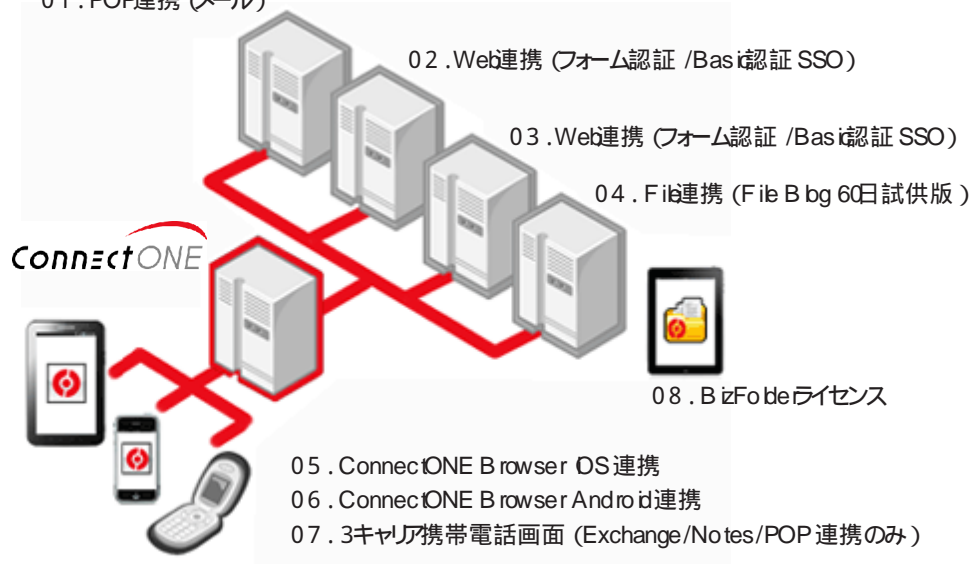

04 :全オプションが搭載されています。とてもお得なパッケージです。

DIYパック ポータル画面 Exchange版

DIYパック ポータル画面 Notes版

DIYパック ポータル画面 POP版

Connect ONE DIY StartPackに含まれている機能

- 01 . Exchange連携 (メール、予定表、アドレス帳、他人の予定、仕事、メモ)
- 01 . Notes/Domino連携 (メール、予定表、アドレス帳、NotesDB)
- 01 . POP連携 (メール)