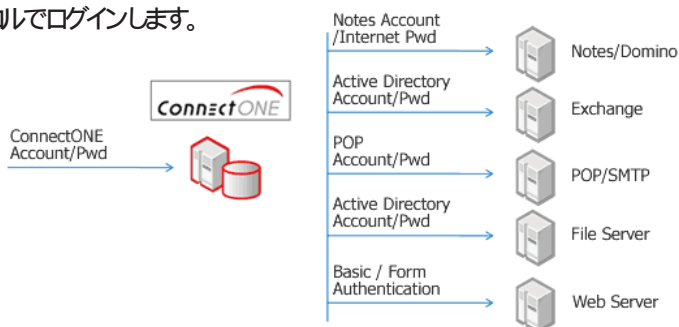

ConnectONE

あらゆる端末から
あらゆるシステムに
高いセキュリティで
接続できます。

シングルサインオン+ 代理ログインを実現。

ConnectONEアカウントに紐づいた各ユーザーアカウントで、それぞれのシステムのプロトコルでログインします。

コンテンツWeb化で各端末のブラウザで閲覧可能。

取得したデータをWeb化によりさまざまな端末からモバイルアクセスを可能にします。

Webセキュリティ強化で端末側にいっさいデータを残しません。

HTMLヘッダー部に端末に応じたセキュリティコードを埋め込みます。

ConnectONE

ConnectONEのコンセプト ConnectONEとは、名前のおり様々な規格のシステムを一つ(ONE)に繋ぐ(Connect)ことを目的としたソフトウェアです。ConnectONEは、複数のConnectoと呼ばれるモジュールから成り立ちます。Connectoは、接続すべき各システムに、各システムのプロトコルで、接続を要求したユーザーの権限でアクセスします。各システムに対しては、ConnectONEは完全にそれぞれのクライアントソフトとして振舞います。