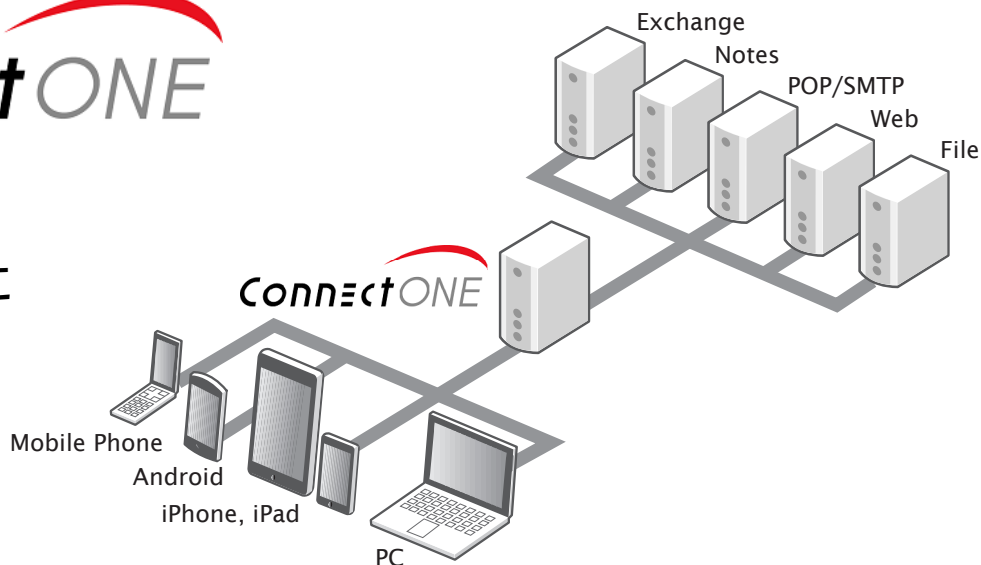

ConnectONE

あらゆる端末から
あらゆるシステムに
高いセキュリティで
接続できます。

シングルサインオン+ 代理ログインを実現。

ConnectONEアカウントに紐づいた各ユーザーアカウントで、それぞれのシステムのプロトコルでログインします。

コンテンツWeb化で各端末のブラウザで閲覧可能。

取得したデータをWeb化によりさまざまな端末からモバイルアクセスを可能にします。

Webセキュリティ強化で端末側にいっさいデータを残しません。

HTMLヘッダー部に端末に応じたセキュリティコードを埋め込みます。

ConnectONE

ConnectONEのコンセプト ConnectONEとは、名前のおり様々な規格のシステムを一つ(ONE)に繋ぐ(Connect)ことを目的としたソフトウェアです。ConnectONEは、複数のConnectoと呼ばれるモジュールから成り立ちます。Connectoは、接続すべき各システムに、各システムのプロトコルで、接続を要求したユーザーの権限でアクセスします。各システムに対しては、ConnectONEは完全にそれぞれのクライアントソフトとして振舞います。

ConnectONE内で等価として扱われるデータは、ユーザーのリクエストに応じて再構築されます。ConnectONEの用途として最も利用されているのが各端末のブラウザに応じたHTMLに変換されるケースです。各端末ブラウザに適したテンプレートに沿って、HTMLページが構築されます。このデータを表示のために再構築するモジュールをUI(User Interface)と呼びます。UI(User Interface)はHTMLを構築するだけでなく、クライアントが求める形式(たとえばXML)でデータを渡すこともできます。一度等価データとして変換されているため、データの再構築は容易に行えることも、ConnectONEの重要な特長の一つです。

ConnectONEはこのハブ構想という設計思想により、各機能モジュールが独立した構造を持っています。これにより非常に高い外部システムの連携性を実現しています。ConnectONEがパッケージ製品でありながら、柔軟なカスタマイズ性やエンタープライズ拡張性を持っている理由です。また同様に他社の製品やサービスと容易に組み合わせることができます。これによりセキュリティやユーザビリティの上で、ユーザーの選択肢が増えるとともに、提携パートナー様に対してConnectONEを通してより多くのビジネスチャンスを提供させて頂いております。