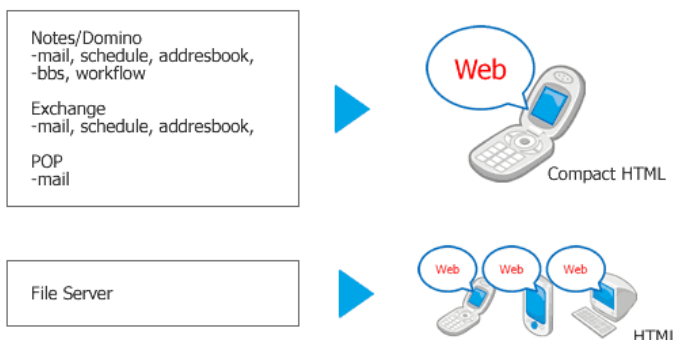

ConnectONE

あらゆる端末から
あらゆるシステムに
高いセキュリティで
接続できます。

シングルサインオン+ 代理ログインを実現。

ConnectONEアカウントに紐づいた各ユーザーアカウントで、それぞれのシステムのプロトコルでログインします。

コンテンツWeb化で各端末のブラウザで閲覧可能。

取得したデータをWeb化によりさまざまな端末からモバイルアクセスを可能にします。

Webセキュリティ強化で端末側にいっさいデータを残しません。

HTMLヘッダー部に端末に応じたセキュリティコードを埋め込みます。

ConnectONE

ConnectONEのコンセプト ConnectONEとは、名前のおり様々な規格のシステムを一つ(ONE)に繋ぐ(Connect)ことを目的としたソフトウェアです。ConnectONEは、複数のConnectoと呼ばれるモジュールから成り立ちます。Connectoは、接続すべき各システムに、各システムのプロトコルで、接続を要求したユーザーの権限でアクセスします。各システムに対しては、ConnectONEは完全にそれぞれのクライアントソフトとして振舞います。

ConnectONE内で等価として扱われるデータは、ユーザーのリクエストに応じて再構築されます。ConnectONEの用途として最も利用されているのが各端末のブラウザに応じたHTMLに変換されるケースです。各端末ブラウザに適したテンプレートに沿って、HTMLページが構築されます。このデータを表示のために再構築するモジュールをUI(User Interface)と呼びます。UI(User Interface)はHTMLを構築するだけでなく、クライアントが求める形式(たとえばXML)でデータを渡すこともできます。一度等価データとして変換されているため、データの再構築は容易に行えることも、ConnectONEの重要な特長の一つです。